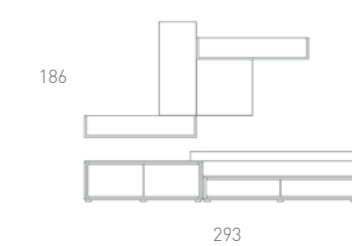

L52 LAUREL COMPOSICIÓN
Piedra mate / Roble Montana
Cristal Azul