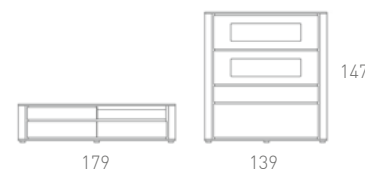

H32 **HARDY** COMPOSICIÓN
Nogal Americano