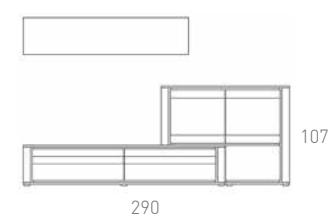

H1 **HARDY** COMPOSICIÓN
Roble Montana