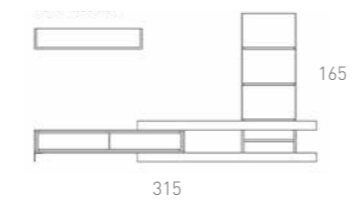

Módulos con altura específica, prácticos y diferentes.

Módulos con altura específica, prácticos y diferentes.

L3 LAUREL COMPOSICIÓN
Blanco mate / Piedra mate

PANEL CERÁMICO

ALTURA MÓDULOS

Composición combinada en madera de Roble Montana, Grafito mate y Pizarra porcelánico.