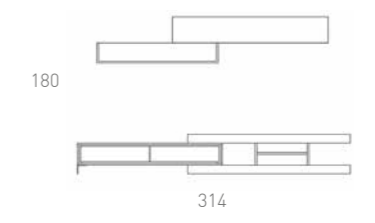

PASACABLES INTEGRADO

PANEL CERÁMICO

L21 LAUREL COMPOSICIÓN
Blanco mate / Roble Montana

- BLANCO MATE
- CUERDA MATE
- PIEDRA PORCELANICO
- CAPUCCINO MATE
- PIZARRA PORCELANICO
- ROBLE MONTANA
- NOGAL STONE
- NOGAL AMERICANO
- GRAFITO MATE
- PIEDRA MATE
- CUERDA PORCELANICO
- ARENA MATE