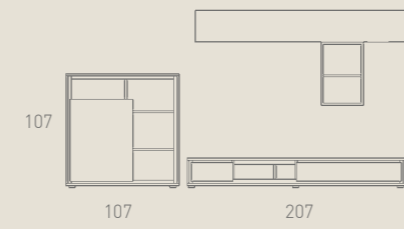

L6 LAUREL COMPOSICIÓN
Piedra mate / Nogal Stone