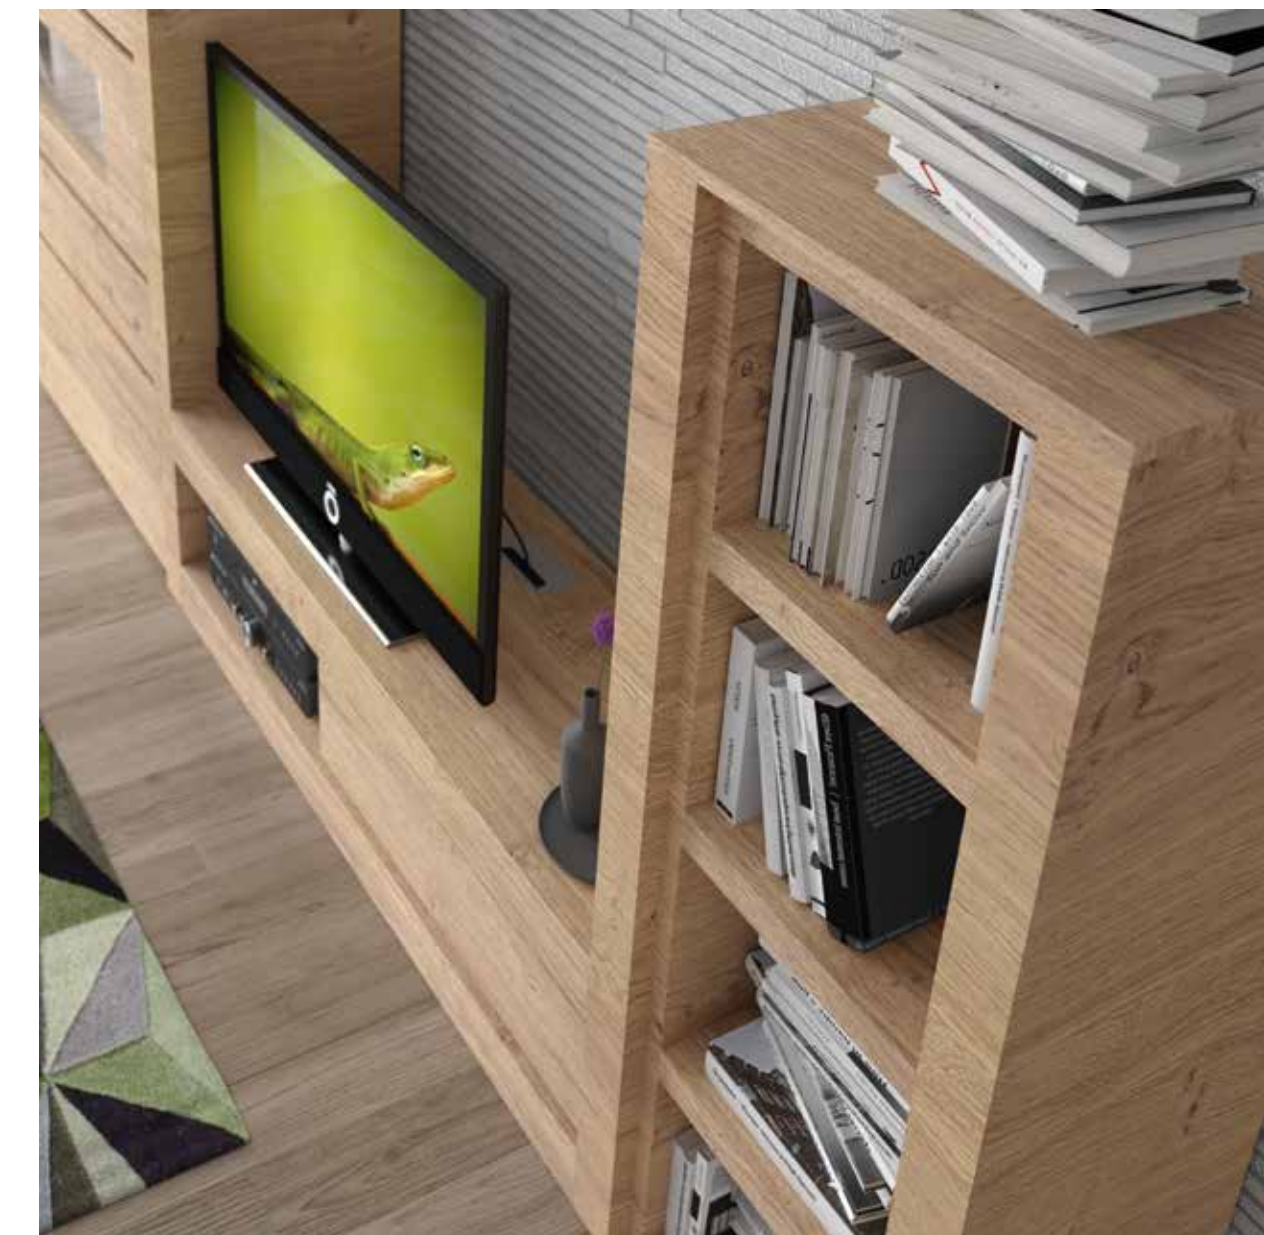

Madera natural, perfecta para convivir con tu estilo de vida

Natural wood perfect to live with your lifestyle
Bois naturel, parfait pour vivre avec votre style de vie

La madera en Roble Montana confiere gran elegancia.

The Montana Oak it's an elegant option.

Le bois de Chêne Montana, confère une élégance naturelle à votre intérieur.