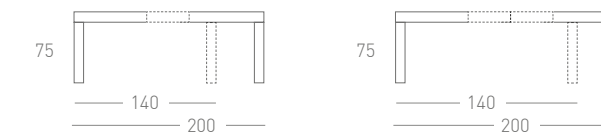

Mesa comedor

Dining tables
Tables de Salle

Mesas de comedor extensibles en varias medidas, fabricadas en chapa natural de gran calidad y disponible en todos los acabados en chapa, lacados y tapas en porcelánico.

Dining tables expandable in various sizes, made of natural high-quality plate available in all finishes veneers, lacquers y ceramic tops.

Tables à manger extensibles de différentes mesures, fabriqués à partir de placage de bois naturel de haute qualité et disponibles dans toutes les finitions bois, laquées et céramiques.