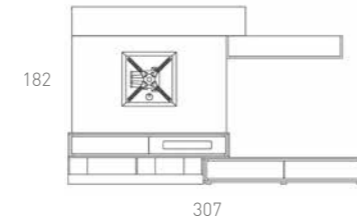

Soporte TV integrado

Integrated TV stand Support TV intégré

Soporte 2 brazos, en acero, para TV ultraplano LED. Mínima separación de pared, movimiento de inclinación, giro y rotación, pasacables incluido.