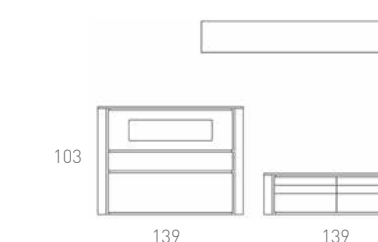

Disfruta tu hogar elegante, y confortable a la vez

Soluciones formales en plena armonía con la vanguardia.

Enjoy your elegant home, and comfortable. Formal solutions in complete unison with the avant-garde.

Profitez d'un foyer à la fois élégant, et confortable. Des solutions formelles en totale harmonie avec l'avant-garde.

H9 **HARDY** COMPOSICIÓN
Piedra mate / Nogal Americano