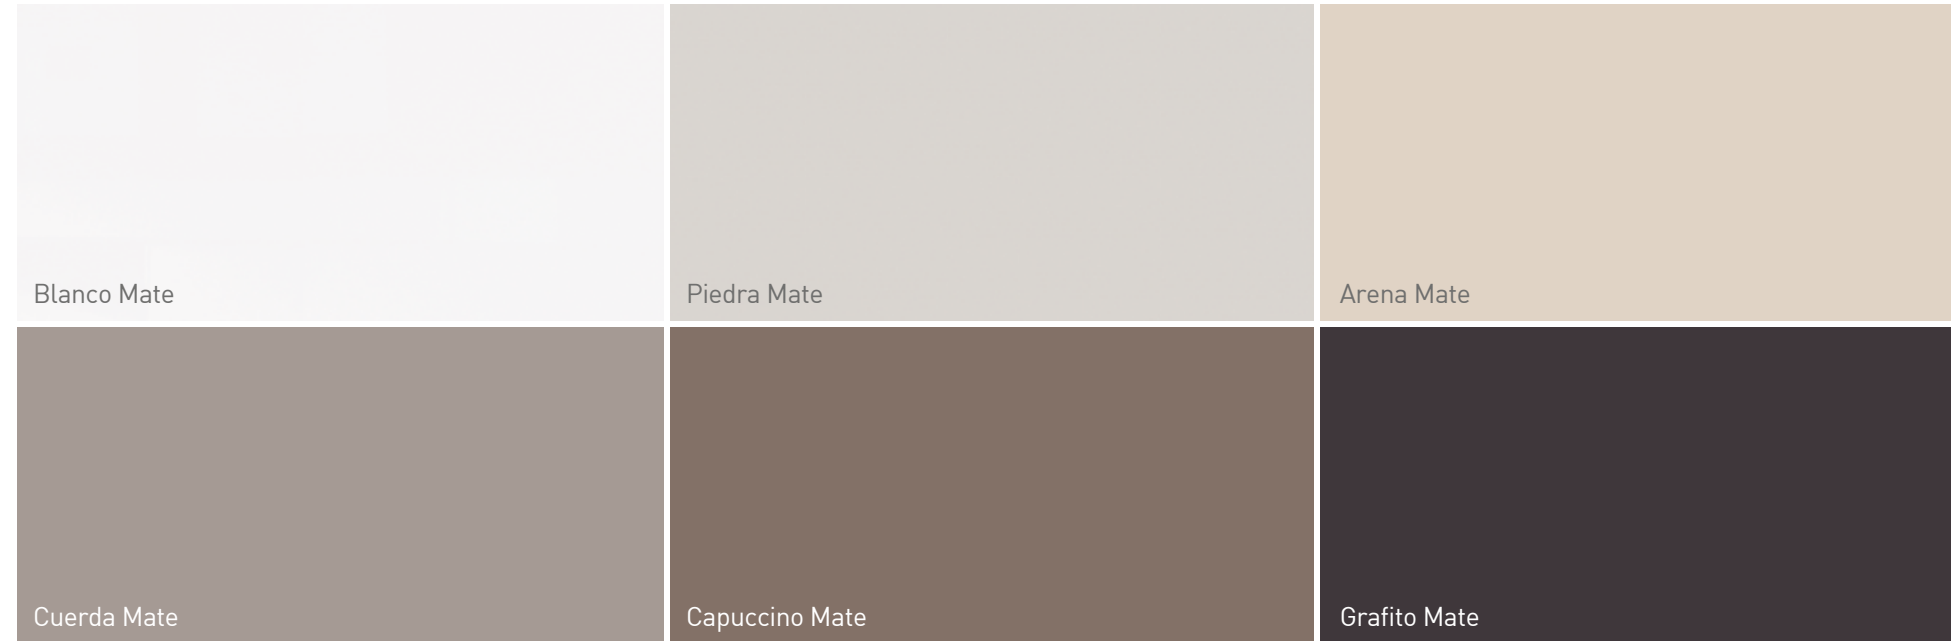

Lacados Mate | Matt Laquers | Matt Laqué