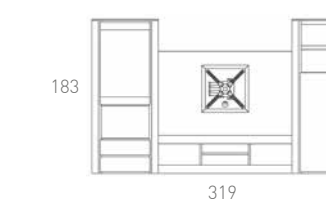

H21 **HARDY** COMPOSICIÓN
Arena mate / Nogal Americano