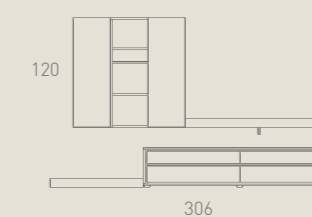

L41 LAUREL COMPOSICIÓN
Arena mate / Nogal Stone

Cajones con retención y bisagras amortiguadas, con cierre Soft

Cajones con retención y bisagras amortiguadas, con cierre Soft

Cajones con retención y bisagras amortiguadas, con cierre Soft