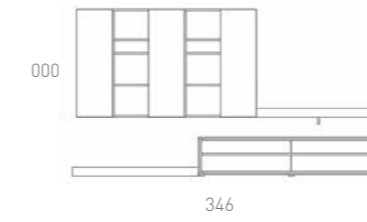

L4 LAUREL COMPOSICIÓN
Arena mate / Nogal Stone

Alta capacidad en los módulos contenedores

High capacity in the container modules
Haute capacité des modules containers

Los módulos ofrecen soluciones pensadas para aprovechar cada espacio.

The modules offer solutions to use all the space—even by their own, any module can fit most of rooms.

Les modules offrent des solutions pour améliorer chaque espace de vie.

CAJÓN
RETENCIÓN

MADERA
NATURAL