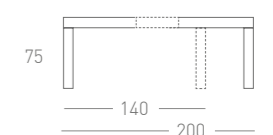

Con la posibilidad de combinar cada módulo en todos nuestros acabados puedes dar a tu salón la personalidad que más se acerca a tí.

The personality that comes closest to tí you can give to your living room with the possibility of combining each module in all our finishes.

La possibilité de combiner et de décliner chaque module dans toutes nos finitions, vous permet d'imprimer à votre salon la personnalité qui vous ressemble le plus.

LAUREL APARADOR
Piedra mate / Nogal Stone