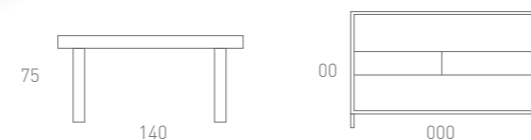

Mesas comedor y Aparadores

Dining tables and Sideboards

Tables de Salle à Manger et Buffets

Mesas de comedor extensibles en varias medidas, fabricadas en chapa natural de gran calidad y disponible en todos los acabados y lacados de la colección Laurel & Hardy.

Dining tables expandable in various sizes, made of natural high-quality plate available in all finishes and lacquers the main characteristic Laurel & Hardy.

Tables à manger extensibles de différentes mesures, fabriqués à partir de placage de bois naturel de haute qualité et disponibles dans toutes les finitions laquées du programme Laurel & Hardy.